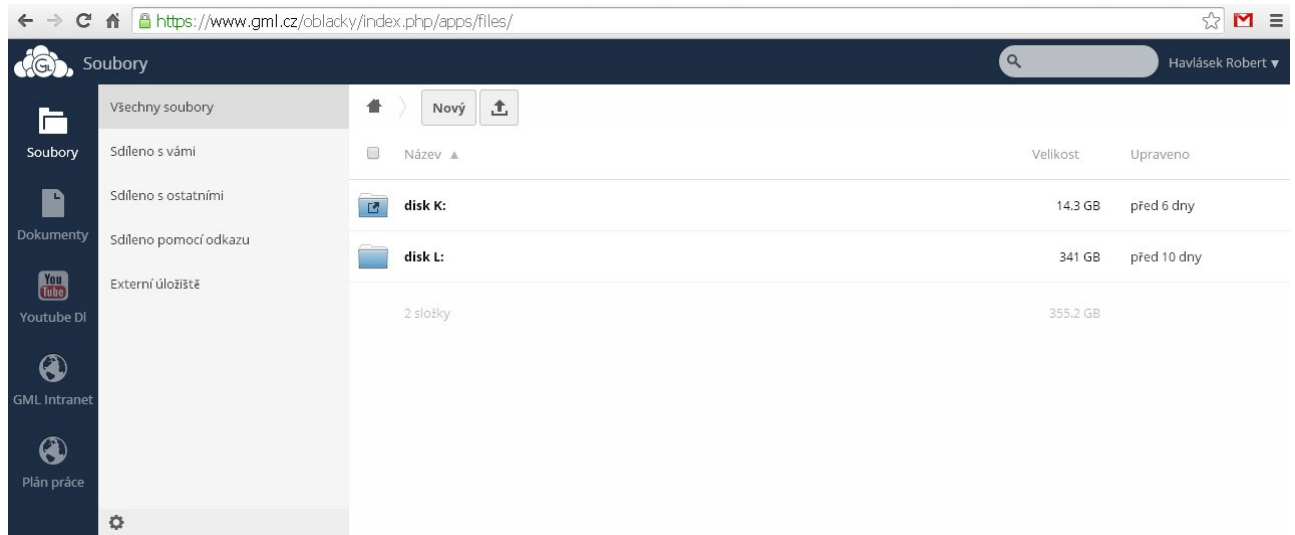

- Nenahrávejte soubory mimo disky K:, L:, ocitly by se někde na úplně jiném disku a nedostali byste se k nim. (Z toho důvodu jsme mimo disky K: a L: stanovili limit 1 MB, takže tam ani velká data nenahrajete.) Naopak dovnitř disků K: a L: si nahrávejte soubory a vytvářejte adresáře podle libosti.

Pomocí diskové jednotky ve Windows Vita, 7, 8

Máte-li novější Windows než WinXP (na WinXP je postup komplikovanější, viz následující kapitola), celý gmlCloud lze z domu z Windows připojit jako jednu velkou diskovou jednotku (například písmenko **G**: jako **GML**). Postup:

- Otevřete Průzkumník, kliknete pravým tlačítkem na Tento počítač a z kontextového menu zvolíte Připojit síťovou jednotku:
- V dialogovém okně zvolíte písmenko (třeba G:, záleží na vás), do cesty napíšete (či CTRL+C, CTRL+V odsud zkopírujete) následující cestu: <https://www.gml.cz/oblacky/remote.php/webdav>

From:
<https://wiki.gml.cz/> - **GMLWiki**

Permanent link:
<https://wiki.gml.cz/doku.php/navody:owncloud?rev=1423375657>

Last update: **08. 02. 2015, 07.07**