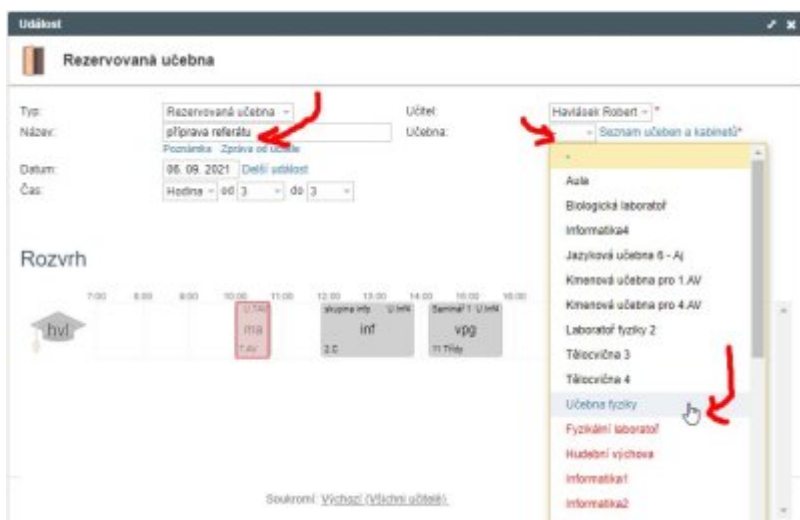

Zvolte jeden z následujících případů (každý má samostatnou kapitolu).

Případ 1. Chci se se svojí hodinou přestěhovat do jiné učebny

Přihlásím se jako kantor do [Edupage](#), zvolím Třídní knihu, dolistuji konkrétní den a hodinu v budoucnu, kdy se chci přestěhovat do jiné učebny. Na jméno svojí hodiny kliknu myší, objeví se podmenu:

V podmenu zvolím **Změnit učebnu**. Otevře dialog:

V podmenu zvolím **Rezervovat další učebnu**. Otevře dialog:

Můžete v něm zvolit **Název** (čistě ostatním uživatelům pro informaci), vpravo nahoře kliknete na pole **Učebna** a vyberete některou z černých (=nepoužitých) učeben. V seznamu učeben si povšimněte i úplně dole položky **Více** pro kolegy megalomany...

Alternativně: Kliknete-li na odkaz **Seznam učeben a kabinetů** (vpravo vedle pole Učebna), vidíte rozvrhy učeben graficky v dolní části a můžete klikat na záhlaví daného řádku (zkratku učebny) vlevo: