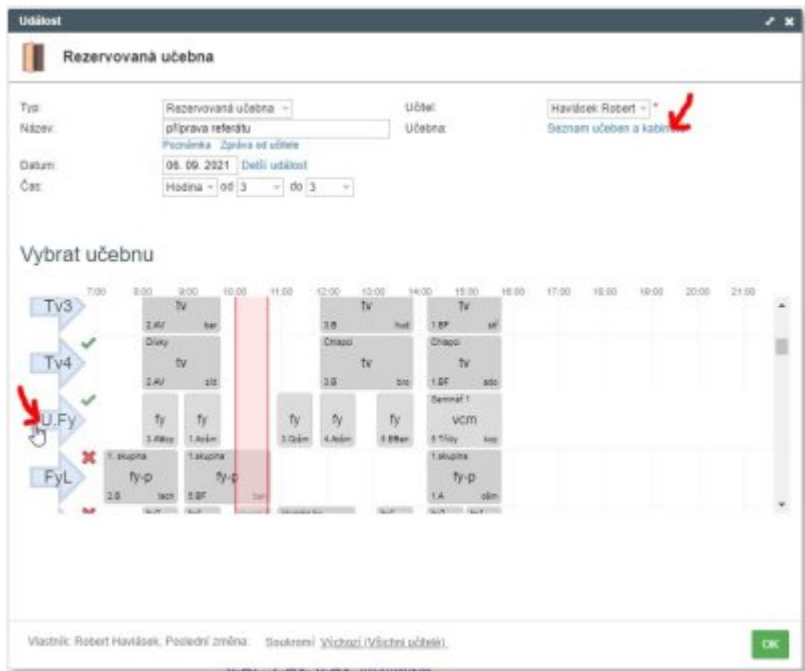

Last update: 20. 08. 2021, 08.10

navody:edupage:pro-ucitele-rezervace-ucebny http://wiki.gml.cz/navody:edupage:pro-ucitele-rezervace-ucebny?rev=1629439850

Pokud jsme učebnu úspěšně zarezervovali, objeví se v TK jako samostatná položka vedle naší hodiny: