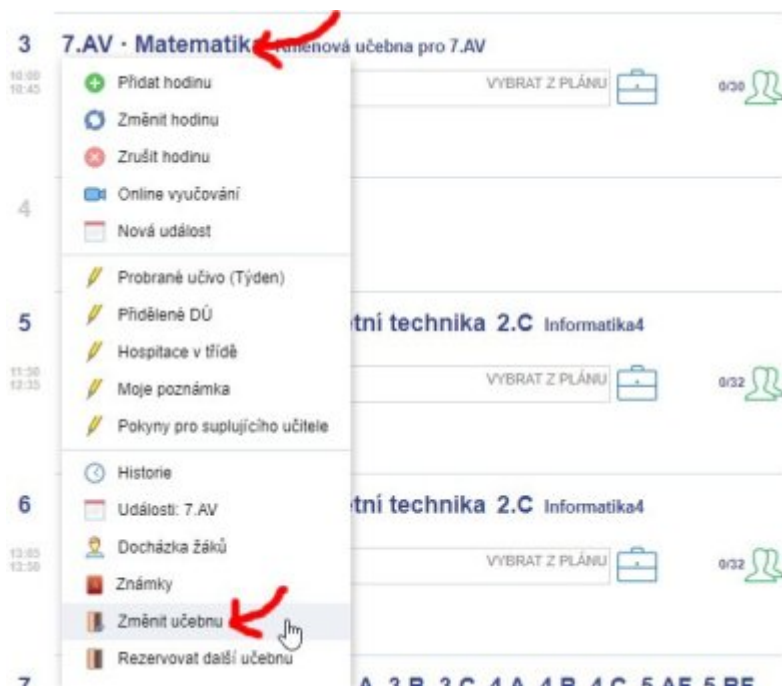

Pro učitele: Rezervace učebny

Od 1.9.2021 používejte k rezervaci učebny výhradně systém Edupage. Dřívější Rezervační systém je vypnut.

Které učebny jsou multimediální, se dozvíte v [tomto plánu](#). Je dobré se do učebny fyzicky podívat a techniku si vyzkoušet dopředu.

Zvolte jeden z následujících případů (každý má samostatnou kapitolu).

Případ 1. Chci se se svojí hodinou přestěhovat do jiné učebny

Přihlásím se jako kantor do [Edupage](#), zvolím Třídní knihu, dolistuji konkrétní den a hodinu v budoucnu, kdy se chci přestěhovat do jiné učebny. Na jméno svojí hodiny kliknu myší, objeví se podmenu:

V podmenu zvolím **Změnit učebnu**. Otevře dialog:

V podmenu zvolím **Rezervovat další učebnu**. Otevře dialog:

Můžete v něm zvolit **Název** (čistě ostatním uživatelům pro informaci), vpravo nahoře kliknete na pole **Učebna** a vyberete některou z černých (=nepoužitých) učeben. V seznamu učeben si povšimněte i úplně dole položky **Více** pro kolegy megalomany...

Alternativně: Kliknete-li na odkaz **Seznam učeben a kabinetů** (vpravo vedle pole Učebna), vidíte rozvrhy učeben graficky v dolní části a můžete klikat na záhlaví daného řádku (zkratku učebny) vlevo: