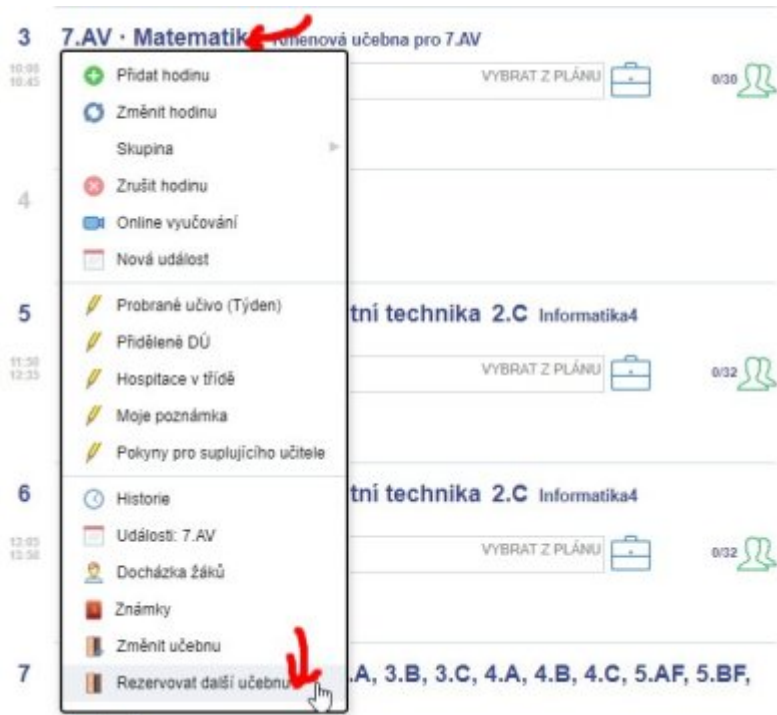

Pro učitele: Rezervace učebny

Od 1.9.2021 používejte k rezervaci učebny výhradně systém Edupage. Dřívější Rezervační systém je vypnut.

Které učebny jsou multimediální, se dozvíte v [tomto plánu](#). Je dobré se do učebny fyzicky podívat a techniku si vyzkoušet dopředu.

V podmenu zvolím **Změnit učebnu**. Otevře dialog:

V podmenu zvolím **Rezervovat další učebnu**. Otevře dialog:

Můžete v něm zvolit **Název** (čistě ostatním uživatelům pro informaci), vpravo nahoře kliknete na pole **Učebna** a vyberete některou z černých (=nepoužitých) učeben. V seznamu učeben si povšimněte i úplně dole položky **Více** pro kolegy megalomany...

Alternativně: Kliknete-li na odkaz **Seznam učeben a kabinetů** (vpravo vedle pole Učebna), vidíte rozvrhy učeben graficky v dolní části a můžete klikat na záhlaví daného řádku (zkratku učebny) vlevo: