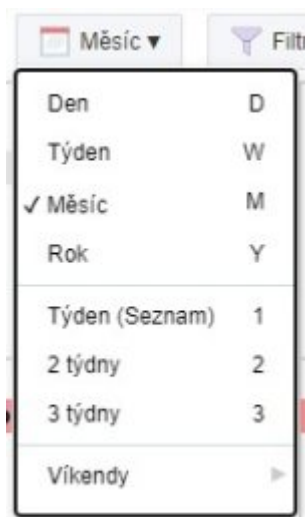

Kalendáře

Na GML centrálně používáme zejména:

- Edupage kalendář (s různými druhy událostí)
- Google kalendář (osobní, tedy navázaný na profil prijmeni@gml.cz nebo sdílené více lidmi)
- Webový sloužící jako prezentace pro veřejnost na www.gml.cz

Edupage kalendář

Po přihlášení do [Edupage](#) zvolíme v levém menu **Vyučování - Události**. V pravém horním rohu obrazovky je lišta s ovládacími tlačítky. Tlačítko **Nová událost** otevře dialog (přidání nové události).

Počet zobrazených dní

Tlačítko **Týden** (či **Měsíc** či **Den** či...) přepíná různě kompaktní zobrazení:

Přepínat lze též přímo klávesami: D (=den), W (=týden), M (=měsíc), 1 na nenumerné klávesnici (=řádkový rozpis jednotlivých dní), 2 na nenumerné klávesnici (=dva týdny), 3 tamtéž (=tři týdny).

Filtrování událostí

Pro vyšší přehlednost je užitečná možnost filtrovat události podle typu události, učitele nebo třídy, kterých se událost týká. Například měsíční události třídy 2.A zobrazíme takto: