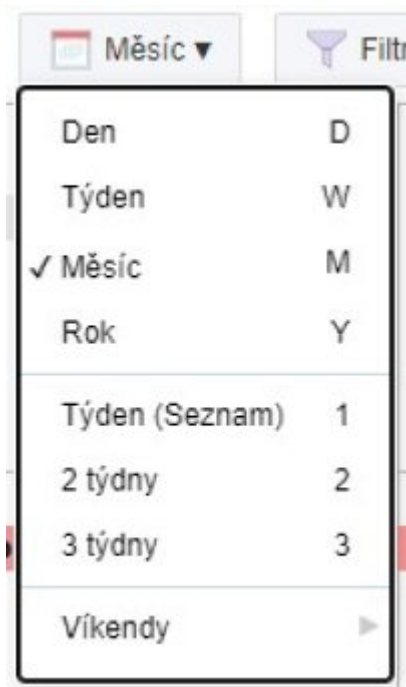

Kalendáře

Na GML centrálně používáme zejména:

- Edupage kalendář (s různými druhy událostí)
- Google kalendář (osobní, tedy navázaný na profil prijmeni@gml.cz nebo sdílené s více lidmi)
- Webový sloužící jako prezentace pro veřejnost na www.gml.cz

Edupage kalendář

Po přihlášení do [Edupage](#) zvolíme v levém menu **Vyučování - Události**. V pravém horním rohu obrazovky je lišta s ovládacími tlačítky. Tlačítko **Nová událost** otevře dialog (přidání nové události). Tlačítko **Týden** (či **Měsíc** či **Den** či...) přepíná různě kompaktní zobrazení:

Přepínat lze též přímo klávesami: D (=den), W (=týden), M (=měsíc), 1 na nenumerné klávesnici (=řádkový rozpis jednotlivých dní), 2 na nenumerné klávesnici (=dva týdny), 3 tamtéž (=tři týdny).

Velmi užitečná je možnost filtrovat události podle typu události, učitele nebo třídy, kterých se událost týká. Například měsíční události třídy 2.A zobrazíme takto:

The screenshot shows a calendar for September 2024. The interface includes a navigation bar with 'Dnes', navigation arrows, 'Září 2024', and buttons for 'Nová událost', 'Měsíc', 'Filtr', 'Exportovat', and 'více'. The calendar grid shows events: '0-1 Zrušená výuka 1.A' and '3-10 Zrušená výuka 1.' on Sept 2; '0 Zrušená výuka 1.A' and '6-10 zkrácení z důvodů' on Sept 3; 'Středoškolský pohár' on Sept 17; '3-4 Spisovatelky na G' on Sept 19; 'Středoškolský pohár' on Sept 24; and 'Přespolní běh škol 1.A' on Sept 25. A filter menu is open over the 'Filtr' button, showing 'Typy událostí', 'Třídy' (checked), 'Učitelé', 'Uložit', and 'Ukázat vše'. The right sidebar shows a list of classes from 1.A to 6.BF.