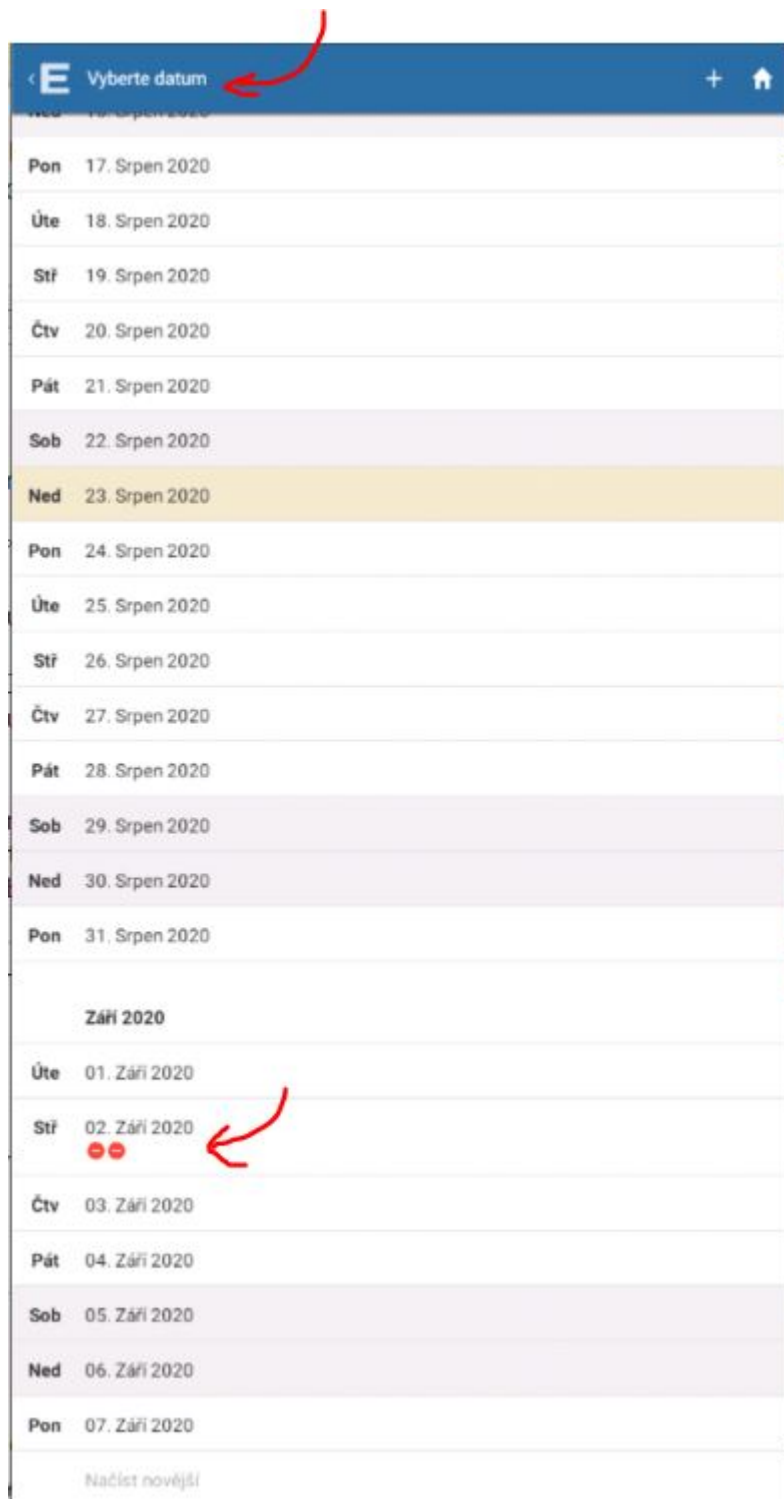

Last

update:

23. 08. 2020, 15.09 navody:edupage:pro-tridni-omluvenky-a-prehledy-absence <http://wiki.gml.cz/navody:edupage:pro-tridni-omluvenky-a-prehledy-absence?rev=1598188167>

From:

<http://wiki.gml.cz/> - GMLWiki

Permanent link:

<http://wiki.gml.cz/navody:edupage:pro-tridni-omluvenky-a-prehledy-absence?rev=1598188167>

Last update: 23. 08. 2020, 15.09