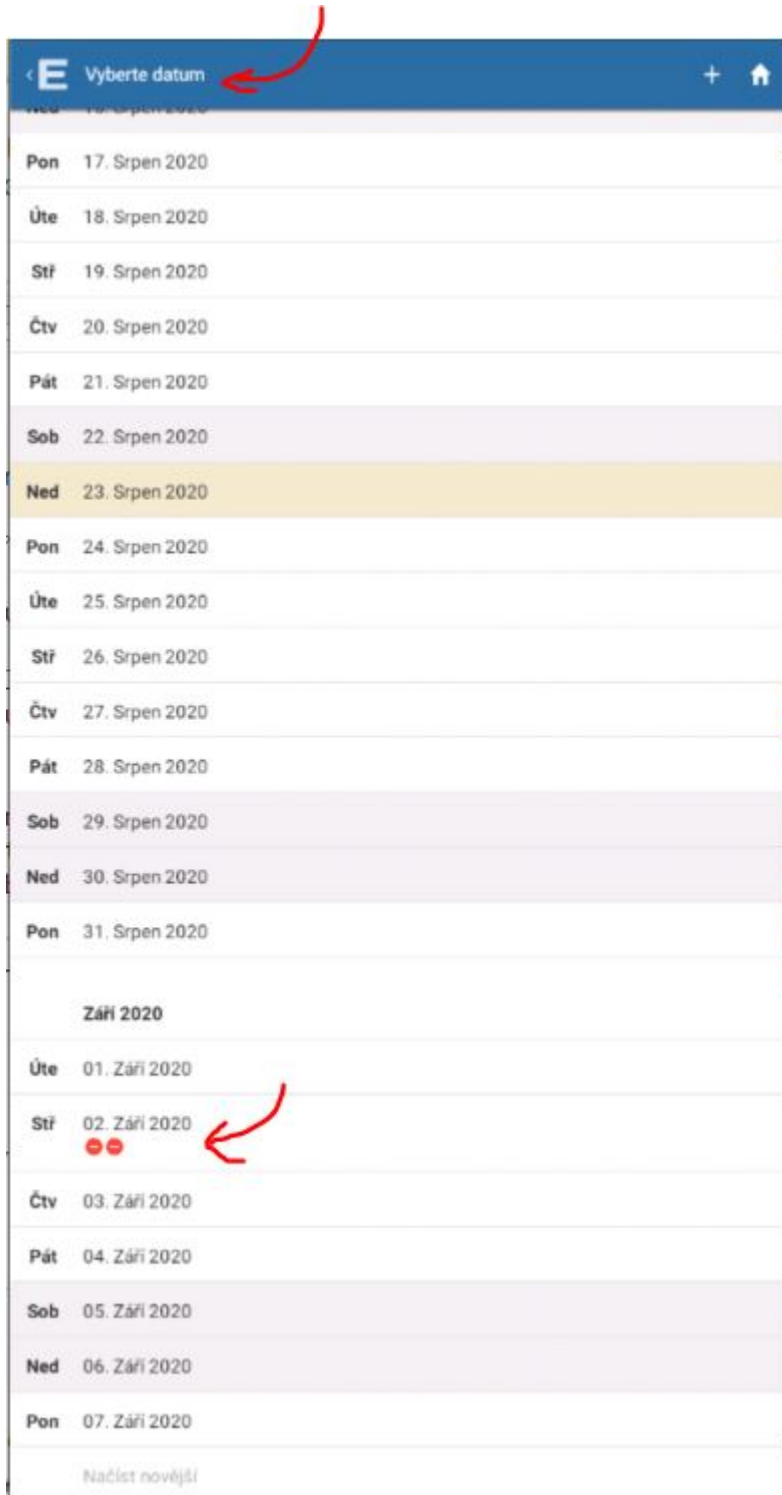

Last

update:

23. 08. 2020, 15.09 navody:edupage:pro-tridni-omluvenky-a-prehledy-absence <http://wiki.gml.cz/navody:edupage:pro-tridni-omluvenky-a-prehledy-absence?rev=1598188167>

From:

<http://wiki.gml.cz/> - GMLWiki

Permanent link:

<http://wiki.gml.cz/navody:edupage:pro-tridni-omluvenky-a-prehledy-absence?rev=1598188167>

Last update: 23. 08. 2020, 15.09