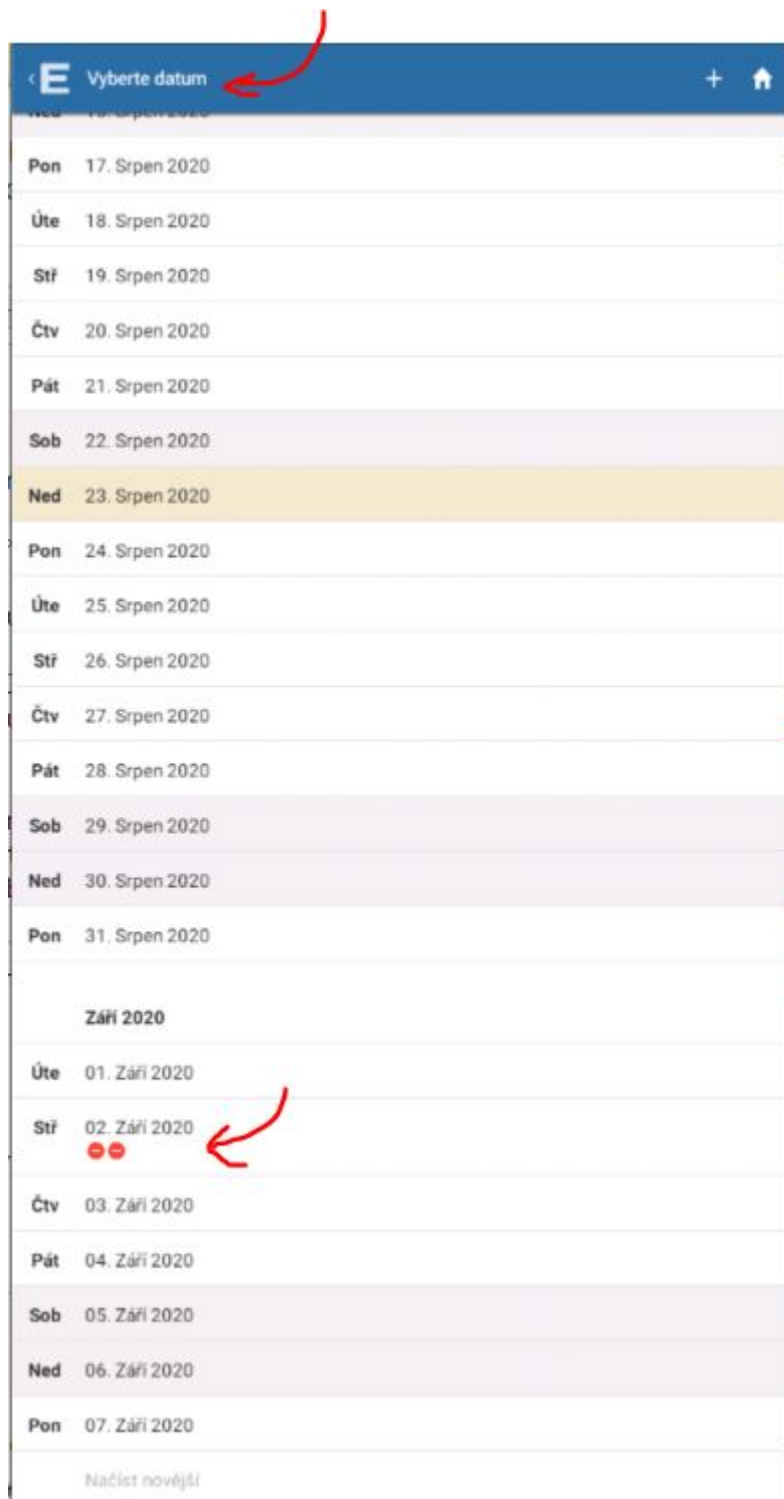

Last
update:
23. 08.
2020,
15.08

navody:edupage:pro-tridni-omluvenky-a-prehledy-absence <http://wiki.gml.cz/navody:edupage:pro-tridni-omluvenky-a-prehledy-absence?rev=1598188092>

From:
<http://wiki.gml.cz/> - GMLWiki

Permanent link:
<http://wiki.gml.cz/navody:edupage:pro-tridni-omluvenky-a-prehledy-absence?rev=1598188092>

Last update: 23. 08. 2020, 15.08