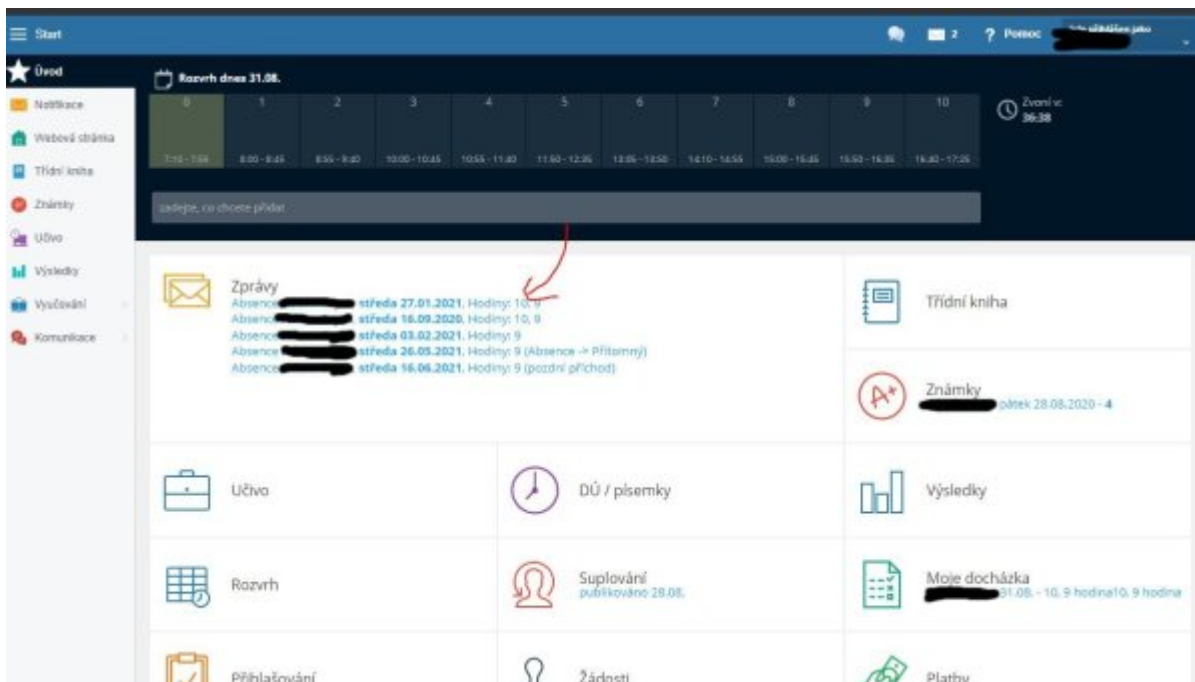

## Omluvenky na PC

Přihlásíme se do [Edupage](#) (nemáte-li účet, viz [Pro studenty a rodiče: vytvoření účtu/změna hesla Edupage](#)) účtem rodiče nebo studenta.

Máme-li od minula nějakou novou událost (absenci, uznání omluvené absence, atp.), vyskočí nám ve Zprávách notifikace: