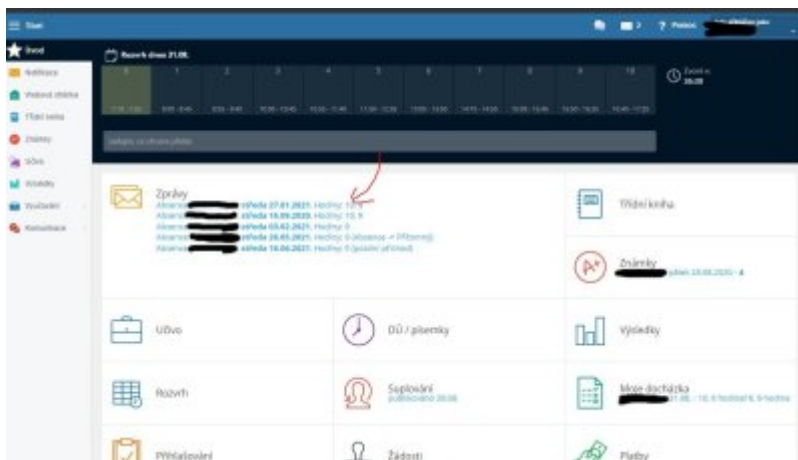

Pro studenty a rodiče: Omluvenky a vše ostatní

Omluvenky na PC

Přihlásíme se do [Edupage](#) (nemáte-li účet, viz [Pro studenty a rodiče: vytvoření účtu/změna hesla Edupage](#)) účtem rodiče nebo studenta.

Máme-li od minula nějakou novou událost (absenci, uznání omluvené absence, atp.), vyskočí nám ve Zprávách notifikace:

Kliknutím otevřeme seznam všech zpráv (též dostupné v menu **Notifikace - Všechny zprávy**). Jde-li o zprávu o absenci, můžeme rovnou kliknout na odkaz **Nová omluvenka**: