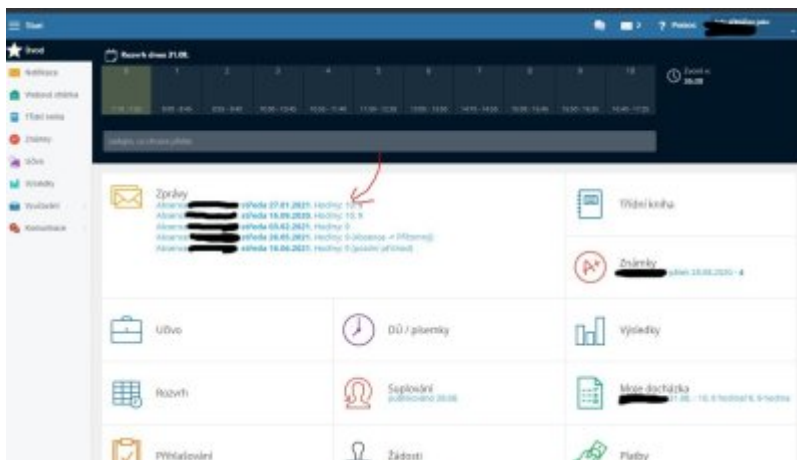

Pro studenty a rodiče: Omluvenky a vše ostatní

Omluvenky na PC

Přihlásíme se do [Edupage](#) (nemáte-li účet, viz [Pro studenty a rodiče: vytvoření účtu/změna hesla Edupage](#)) účtem rodiče nebo studenta.

Máme-li od minula nějakou novou událost (absenci, uznání omluvené absence, atp.), vyskočí nám ve Zprávách notifikace:

Kliknutím otevřeme seznam všech zpráv (též dostupné v menu **Notifikace - Všechny zprávy**). Jde-li o zprávu o absenci, můžeme rovnou kliknout na odkaz **Nová omluvenka**: