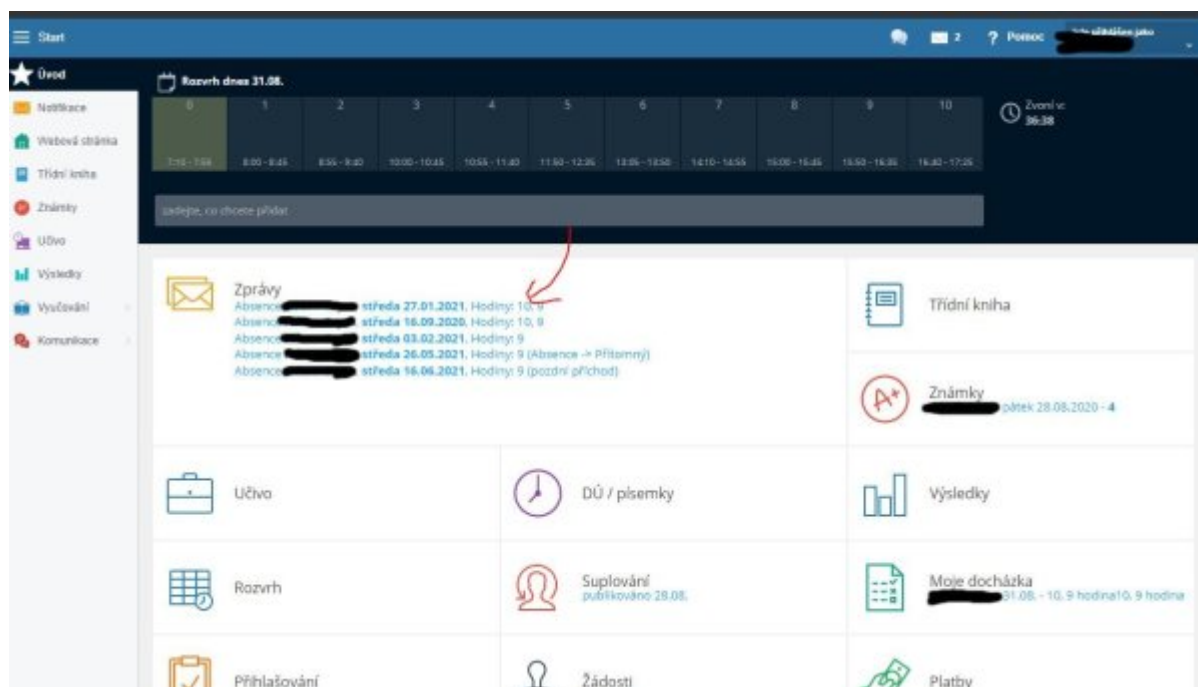

# Pro studenty a rodiče: Omluvenky a vše ostatní

Informace v textu uváděné jsou ilustrační – absence ani klasifikace se nezakládají na pravdě. 😊

## Omluvenky na PC

Přihlásíme se do [Edupage](#) (nemáte-li účet, viz [Pro studenty a rodiče: vytvoření účtu/změna hesla Edupage](#)) účtem rodiče nebo studenta.

Máme-li od minula nějakou novou událost (absenci, uznání omluvené absence, atp.), vyskočí nám ve Zprávách notifikace: