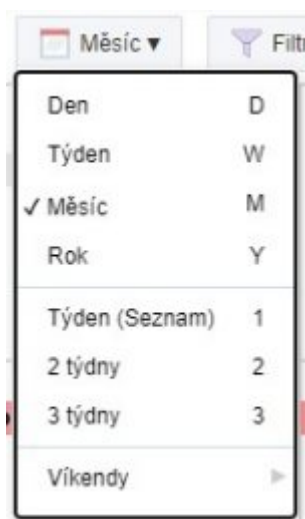

Kalendáře

Na GML centrálně používáme zejména:

- Edupage kalendář (s různými druhy událostí)
- Google kalendář (osobní, tedy navázaný na profil prijmeni@gml.cz nebo sdílené více lidmi)
- Webový sloužící jako prezentace pro veřejnost na www.gml.cz

Edupage kalendář

Po přihlášení do [Edupage](#) zvolíme v levém menu **Vyučování - Události**. V pravém horním rohu obrazovky je lišta s ovládacími tlačítky. Tlačítko **Nová událost** otevře dialog (přidání nové události).

Počet zobrazených dní

Tlačítko **Týden** (či **Měsíc** či **Den** či...) přepíná různě kompaktní zobrazení:

Přepínat lze též přímo klávesami: D (=den), W (=týden), M (=měsíc), 1 na nenumerné klávesnici (=řádkový rozpis jednotlivých dní), 2 na nenumerné klávesnici (=dva týdny), 3 tamtéž (=tři týdny).

Filtrování událostí

Pro vyšší přehlednost je užitečná možnost filtrovat události podle typu události, učitele nebo třídy, kterých se událost týká. Například měsíční události třídy 2.A zobrazíme takto: