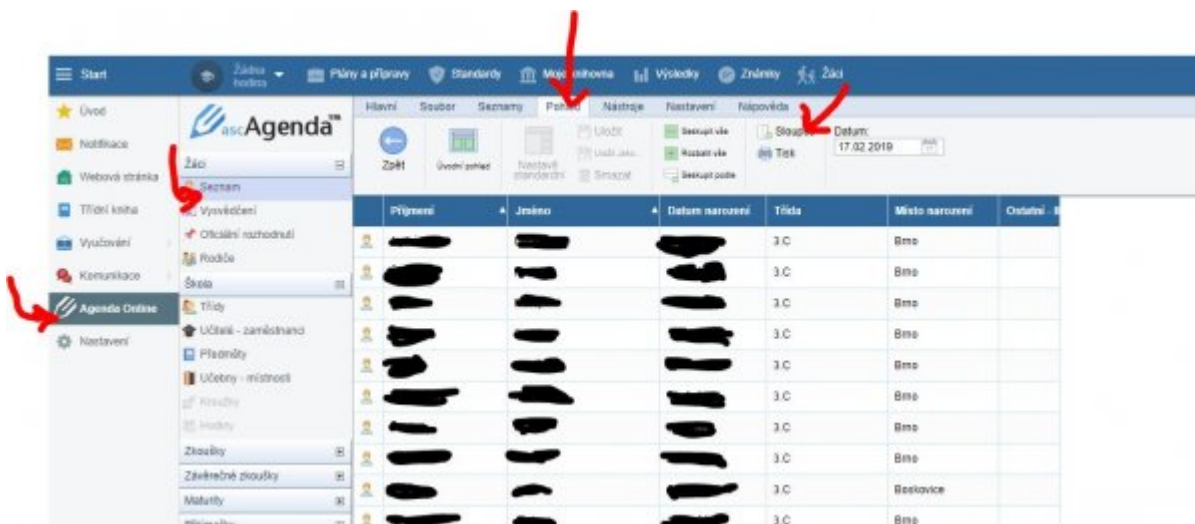

Edupage: Třídnické práce v průběhu roku

Běžné exporty údajů

Třídní najde seznam své třídy v menu **Agenda online**, podmenu **Žáci**, položka **Seznam**. Kromě příjmení, jména, data narození, třídy a místa narození lze do tohoto pohledu zahrnout i jiné sloupce, prakticky všechny, co v Edupage jsou! Stačí vykliknout v horním menu záložku **Pohled** a v něm **Sloupce**:

V následném dialogu si zvolíme, co všechno chceme v seznamu třídy vidět. Typické je třeba přidání čísla na mobil matky a čísla na mobil otce (v záložce **Rodiče**, kliknutím na **+** a zvolením **Číslo na mobil**):