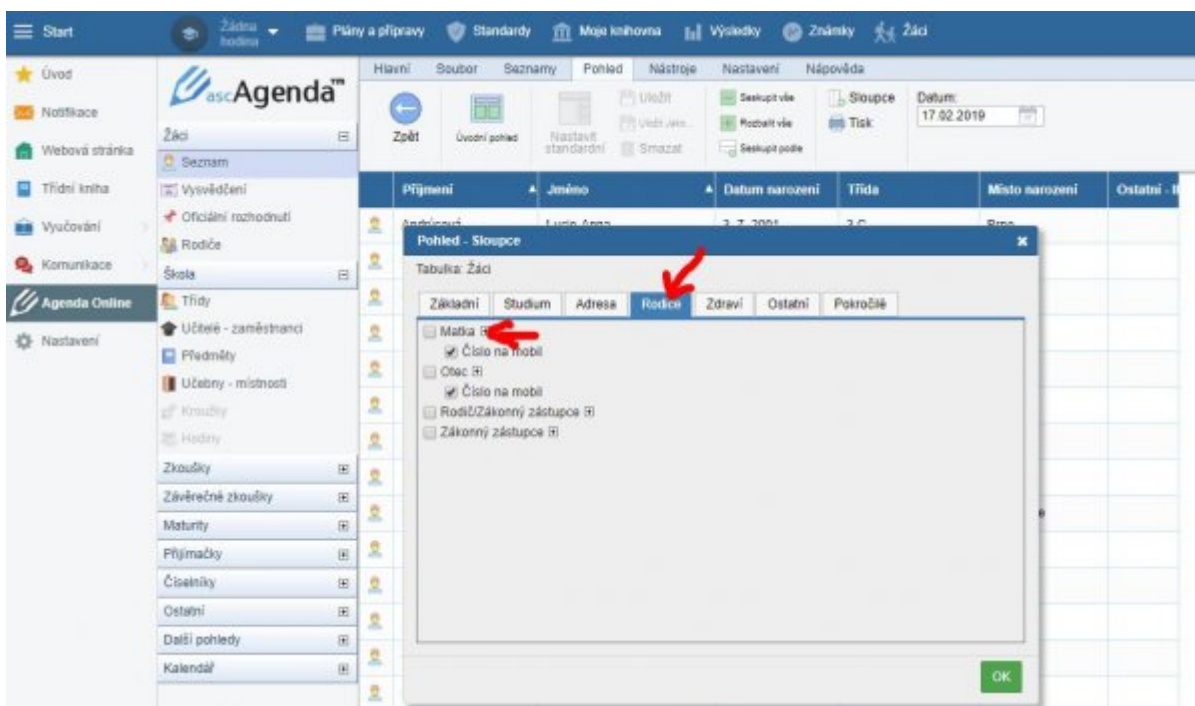

Edupage: Třídnické práce v průběhu roku

Běžné exporty údajů

Třídní najde seznam své třídy v menu **Agenda online**, podmenu **Žáci**, položka **Seznam**. Kromě příjmení, jména, data narození, třídy a místa narození lze do tohoto pohledu zahrnout i jiné sloupce, prakticky všechny, co v Edupage jsou! Stačí vykliknout v horním menu záložku **Pohled** a v něm **Sloupce**:

V následném dialogu si zvolíme, co všechno chceme v seznamu třídy vidět. Typické je třeba přidání čísla na mobil matky a čísla na mobil otce (v záložce **Rodiče**, kliknutím na **+** a zvolením **Číslo na mobil**):