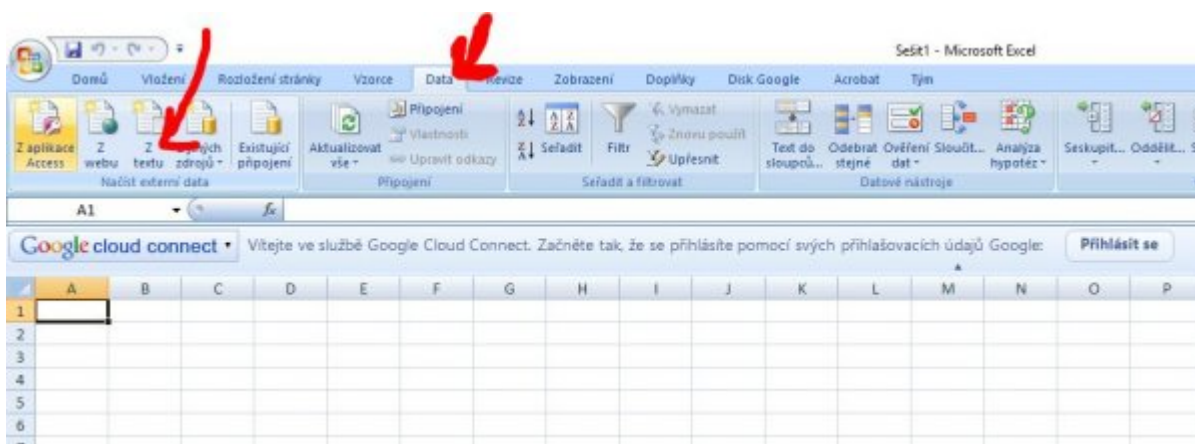

V průvodci pak ☐ Oddělovač, **Další**, ☒ Středník, **Další**, **Dokončit**. Výsledek by měl být:

Zářiové oprášení informací