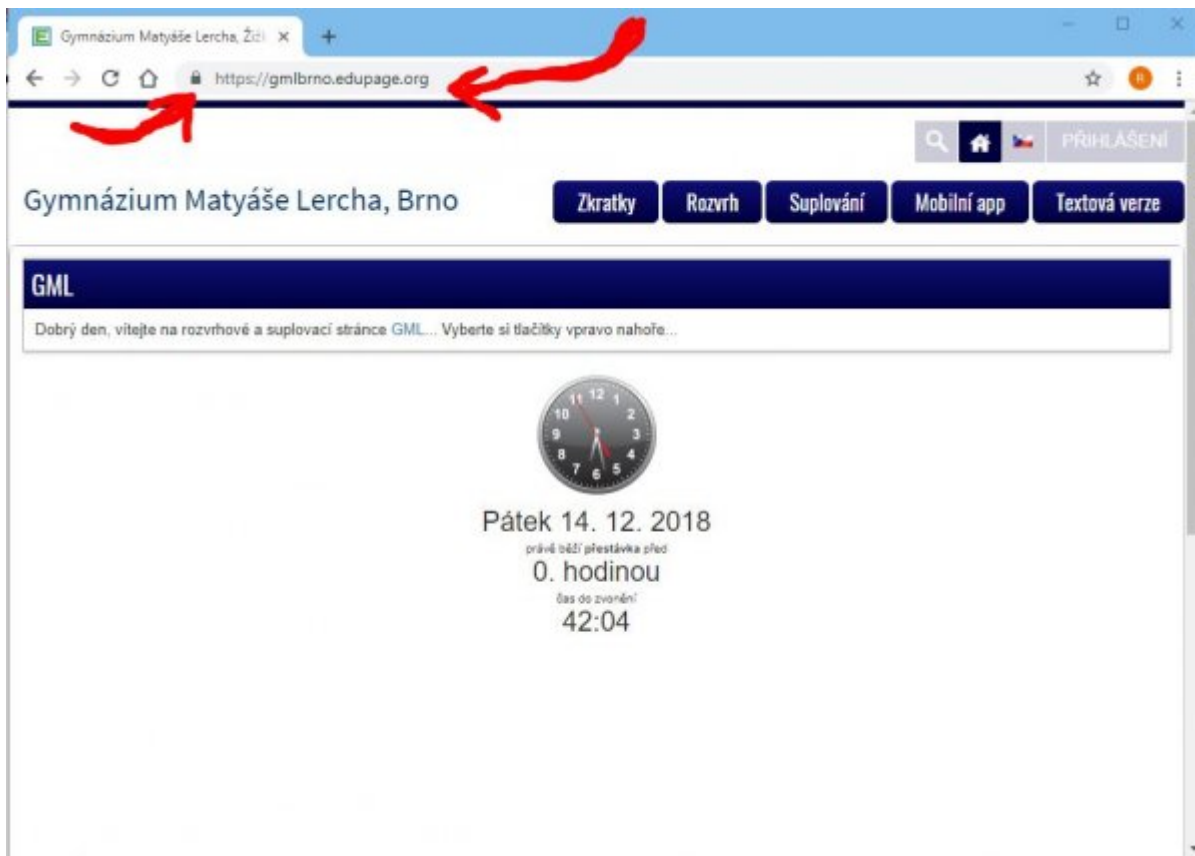

Pro učitele: Přihlášení, změna hesla

Systém [Edupage](#) od ledna 2019 nahradil SAS v oblasti zadávání známek pro pololetní klasifikaci. Každý z učitelů zapíše pololetní klasifikaci do Edupage (namísto klasických A3 v malé sborovně).

První přihlášení

Systém [Edupage](#) má samostané účty (nespojené se školními loginy+hesly ani s loginy+hesly do pošty). Mailem od uživatele „Mailova služba Edupage.org“ Vám přijde první heslo:

Kliknete v něm na odkaz <https://gmlbrno.edupage.org>, otevře se stránka, na kterou jste možná zvyklí z online verze rozvrhů či suplování:

Není špatné si zkontrolovat, že adresa skutečně odpovídá <https://gmlbrno.edupage.org> a nalevo od ní je ikona uzamčeného zámku (viz červené šipky v obrázku) – pro ujištění, že nám ten web někdo nepodvrhнул... 😊