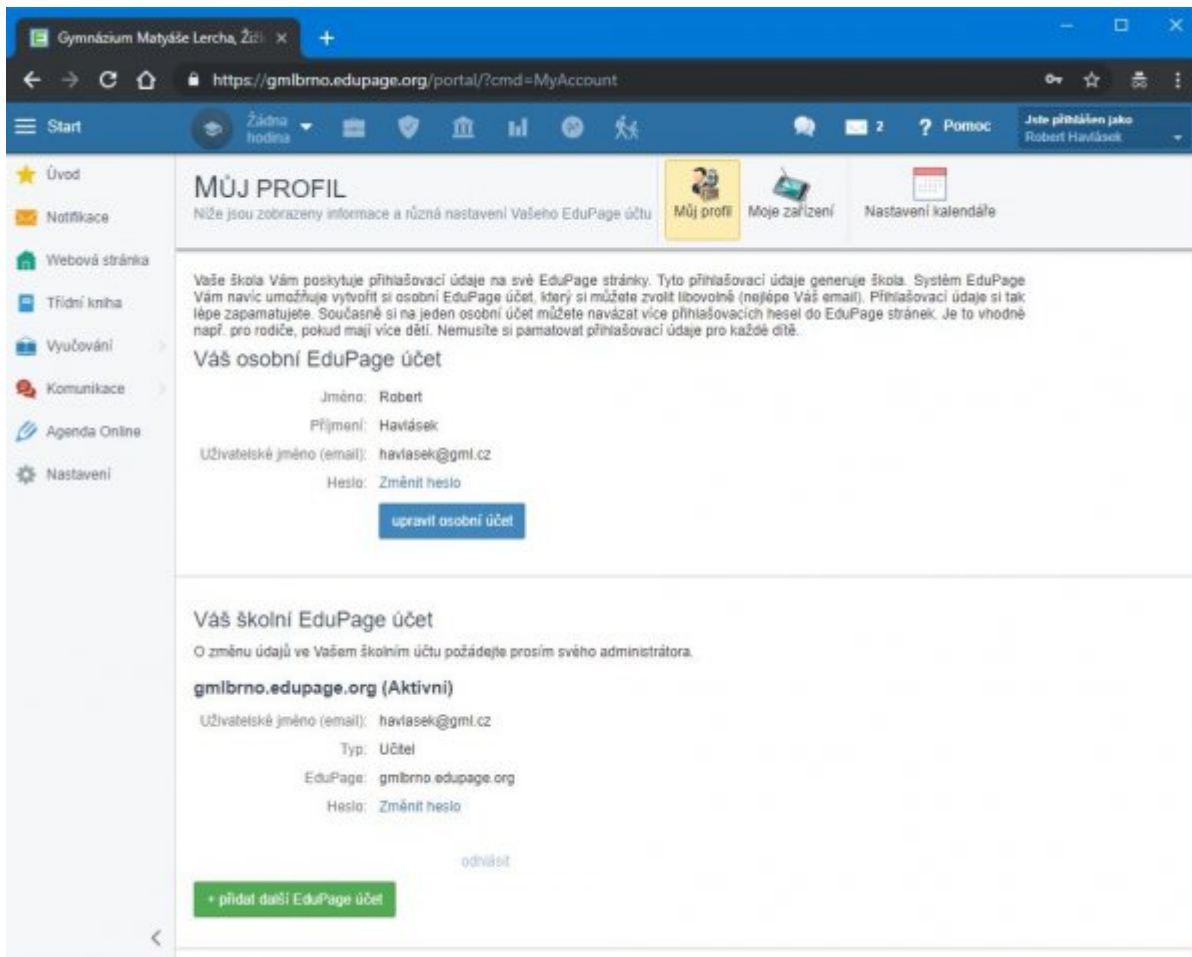

Není špatné si zkontrolovat, že adresa skutečně odpovídá <https://gmlbrno.edupage.org> a nalevo od ní je ikona uzamčeného zámku (viz červené šipky v obrázku) – pro ujištění, že nám ten web někdo nepodvrhнул... 😊

Kliknete vpravo nahoře na PŘIHLÁŠENÍ, vyplníme login (např. **havlasek@gml.cz**) a heslo (např. **d2urms**). Systém nás přihlásí:

Nelekněte se velkého množství informací, většina z nich stejně nefunguje 😊 Pro běžné činnosti stejně

budete potřebovat jen dvě ikonky v horním modrém proužku (vlevo **Hodiny**, vpravo **Známky**).

Změna hesla

Napoprvé je velmi vhodné heslo změnit. Vpravo nahoře klikneme na tlačítko **Jste přihlášení jako (jméno+příjmení)** a v něm na **Můj profil**. Objeví se stránka: