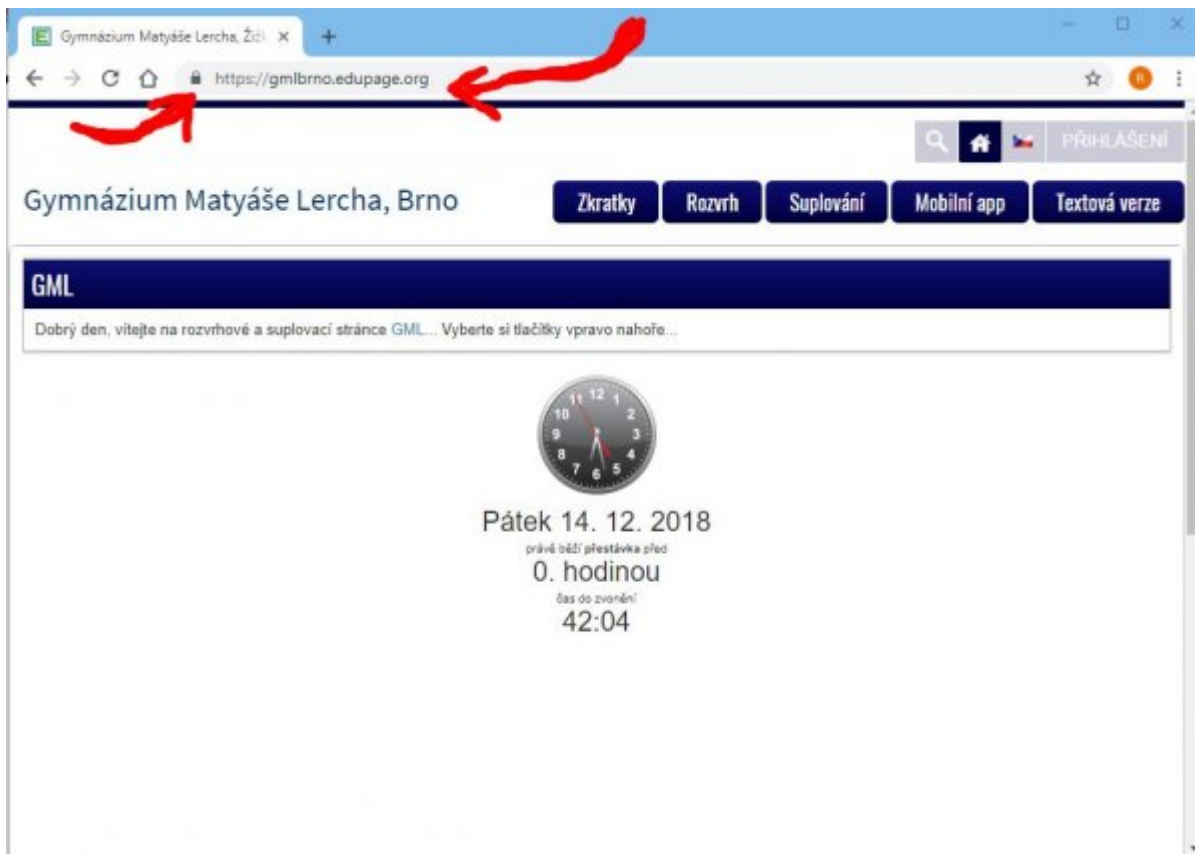

Edupage pro učitele

System [Edupage](#) od ledna 2019 nahradil SAS v oblasti zadávání známek pro pololetní klasifikaci. Každý z učitelů zapíše pololetní klasifikaci do Edupage (namísto klasických A3 v malé sborovně).

První přihlášení

System [Edupage](#) má samostané účty (nespojené se školními loginy+hesly ani s loginy+hesly do pošty). Mailem od uživatele „Mailova služba Edupage.org“ Vám přijde první heslo:

Kliknete v něm na odkaz <https://gmlbrno.edupage.org>, otevře se stránka, na kterou jste možná zvyklí z online verze rozvrhů či suplování:

Není špatné si zkontrolovat, že adresa skutečně odpovídá <https://gmlbrno.edupage.org> a nalevo od ní je ikona uzamčeného zámku (viz červené šipky v obrázku) – pro ujištění, že nám ten web někdo nepodvrhнул... 😊