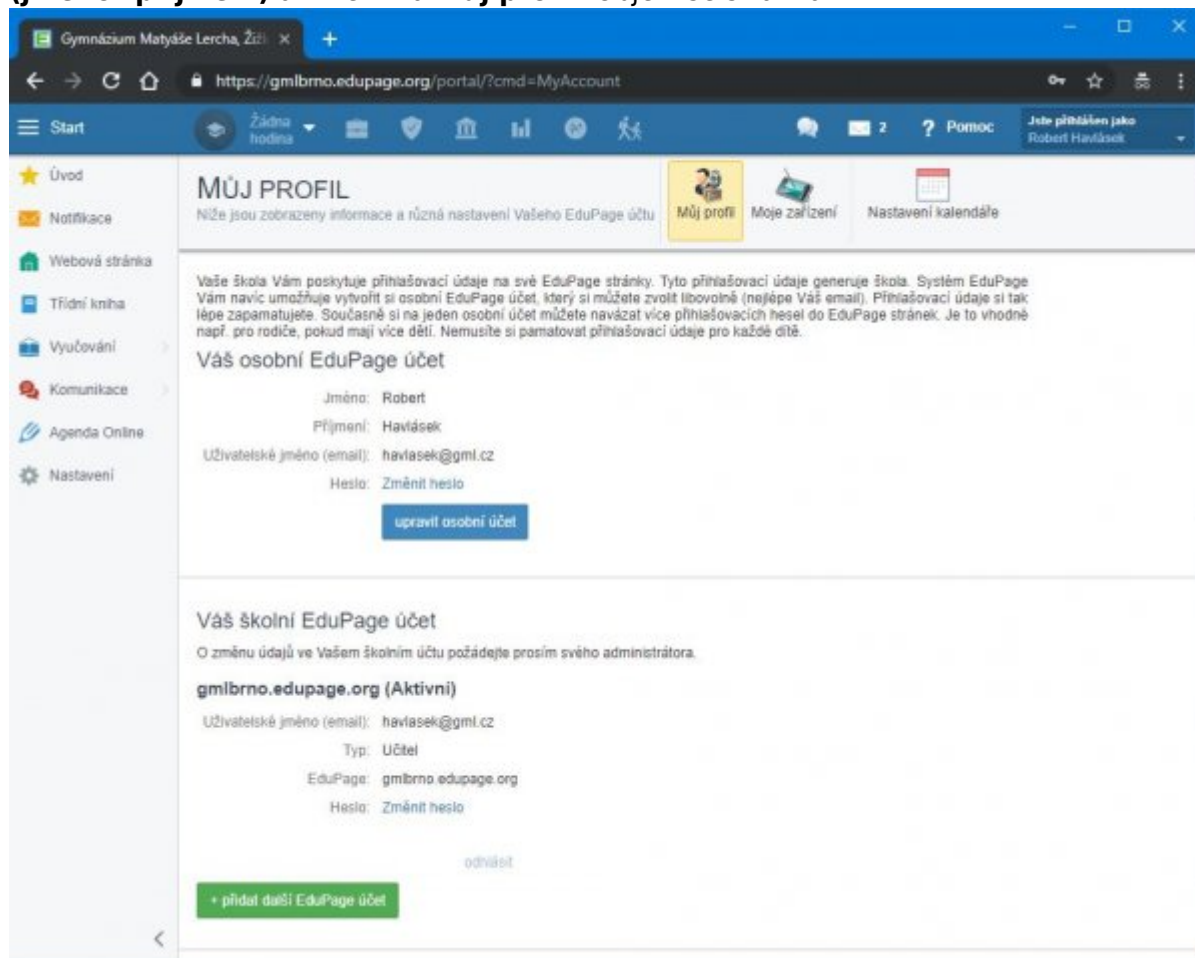

Není špatné si zkontrolovat, že adresa skutečně odpovídá <https://gmlbrno.edupage.org> a nalevo od ní je ikona uzamčeného zámku (viz červené šipky v obrázku) – pro ujištění, že nám ten web někdo nepodvrhнул... 😊

Kliknete vpravo nahoře na PŘIHLÁŠENÍ, vyplníme login (např. **havlasek@gml.cz**) a heslo (např. **d2urms**). Systém nás přihlásí:

Nelekněte se velkého množství informací, většina z nich stejně nefunguje 😊 Pro běžné činnosti stejně

budete potřebovat jen dvě ikonky v horním modrém proužku (vlevo **Hodiny**, vpravo **Známky**).

Změna hesla

Napoprvé je velmi vhodné heslo změnit. Vpravo nahoře klikneme na tlačítko **Jste přihlášení jako (jméno+příjmení)** a v něm na **Můj profil**. Objeví se stránka: