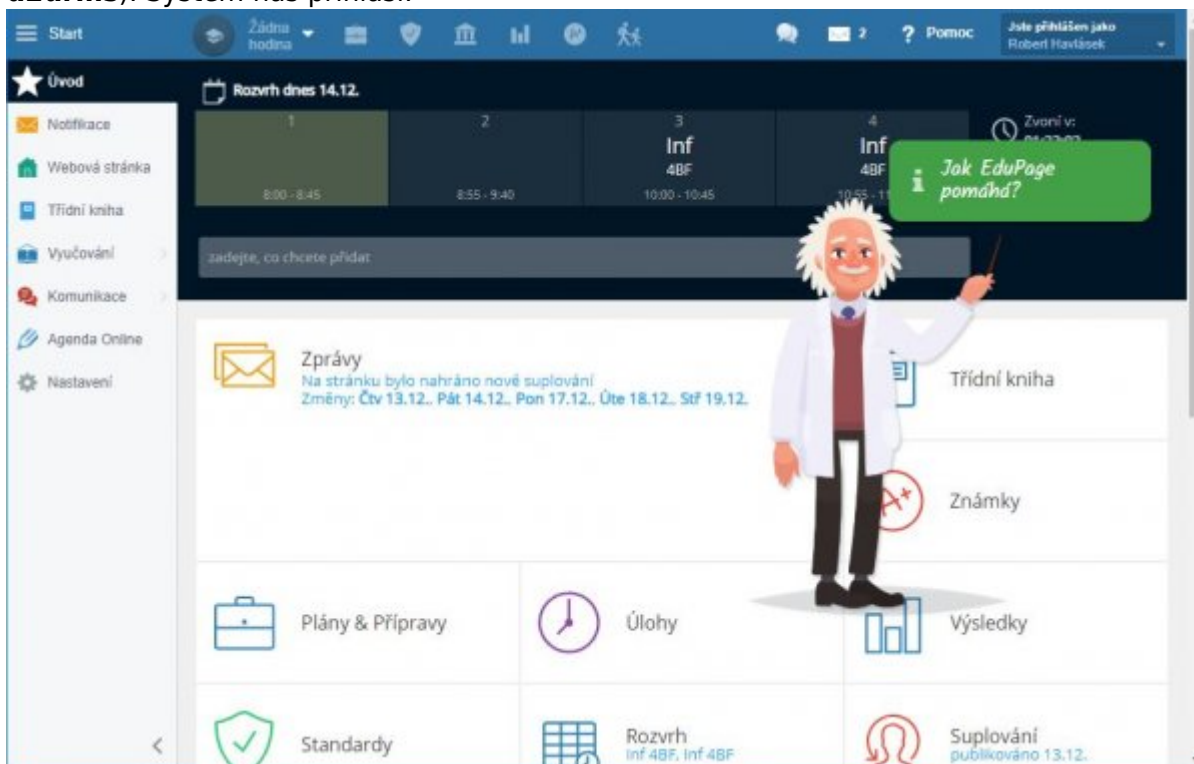

Není špatné si zkontrolovat, že adresa skutečně odpovídá <https://gmlbrno.edupage.org> a nalevo od ní je ikona uzamčeného zámku (viz červené šipky v obrázku) – pro ujištění, že nám ten web někdo nepodvrhнул... 😊

Kliknete vpravo nahoře na PŘIHLÁŠENÍ, vyplníme login (např. **havlasek@gml.cz**) a heslo (např. **d2urms**). Systém nás přihlásí: