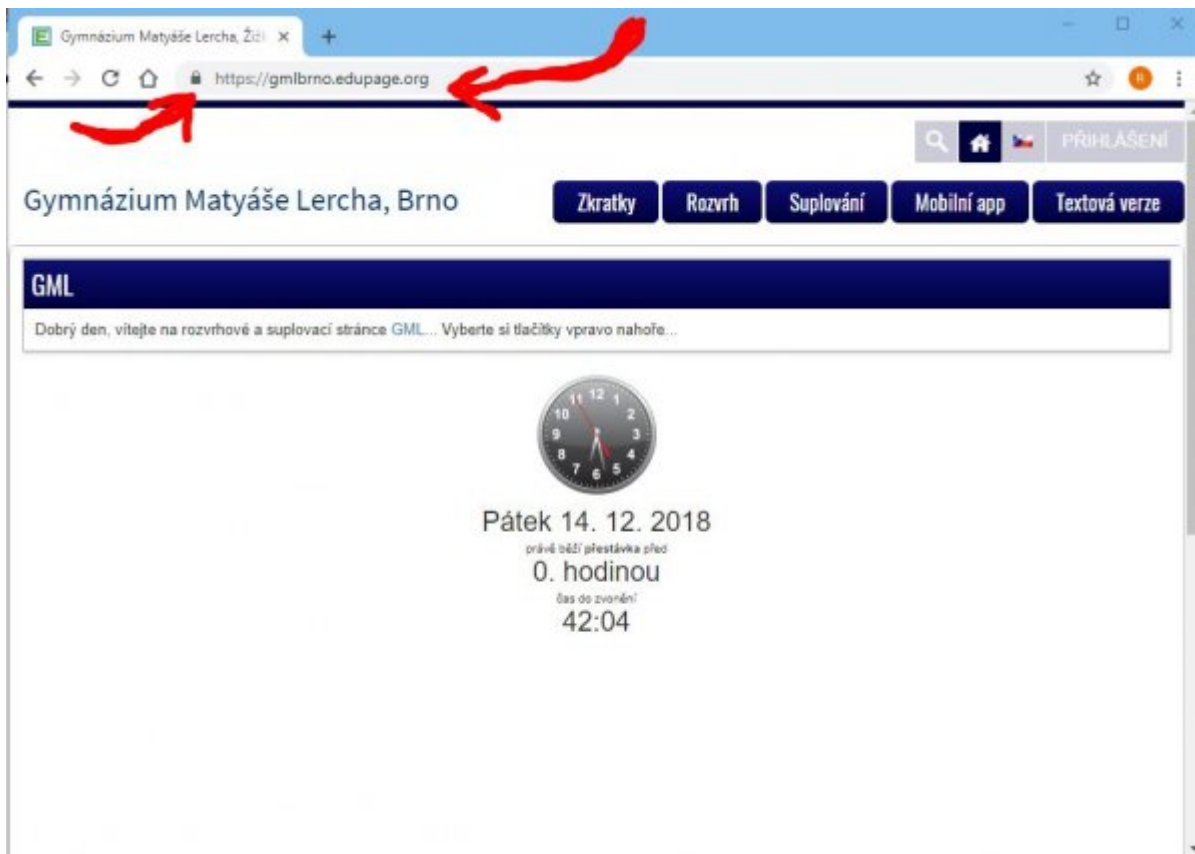

# Pro učitele: Přihlášení, změna hesla

Systém [Edupage](#) od ledna 2019 nahradil SAS v oblasti zadávání známek pro pololetní klasifikaci. Každý z učitelů zapíše pololetní klasifikaci do Edupage (namísto klasických A3 v malé sborovně).

## První přihlášení

Systém [Edupage](#) má samostané účty (nespojené se školními loginy+hesly ani s loginy+hesly do pošty). Mailem od uživatele „Mailova služba Edupage.org“ Vám přijde první heslo:

Kliknete v něm na odkaz <https://gmlbrno.edupage.org>, otevře se stránka, na kterou jste možná zvyklí z online verze rozvrhů či suplování:

Není špatné si zkontrolovat, že adresa skutečně odpovídá <https://gmlbrno.edupage.org> a nalevo od ní je ikona uzamčeného zámku (viz červené šipky v obrázku) – pro ujištění, že nám ten web někdo nepodvrhnu... 😊