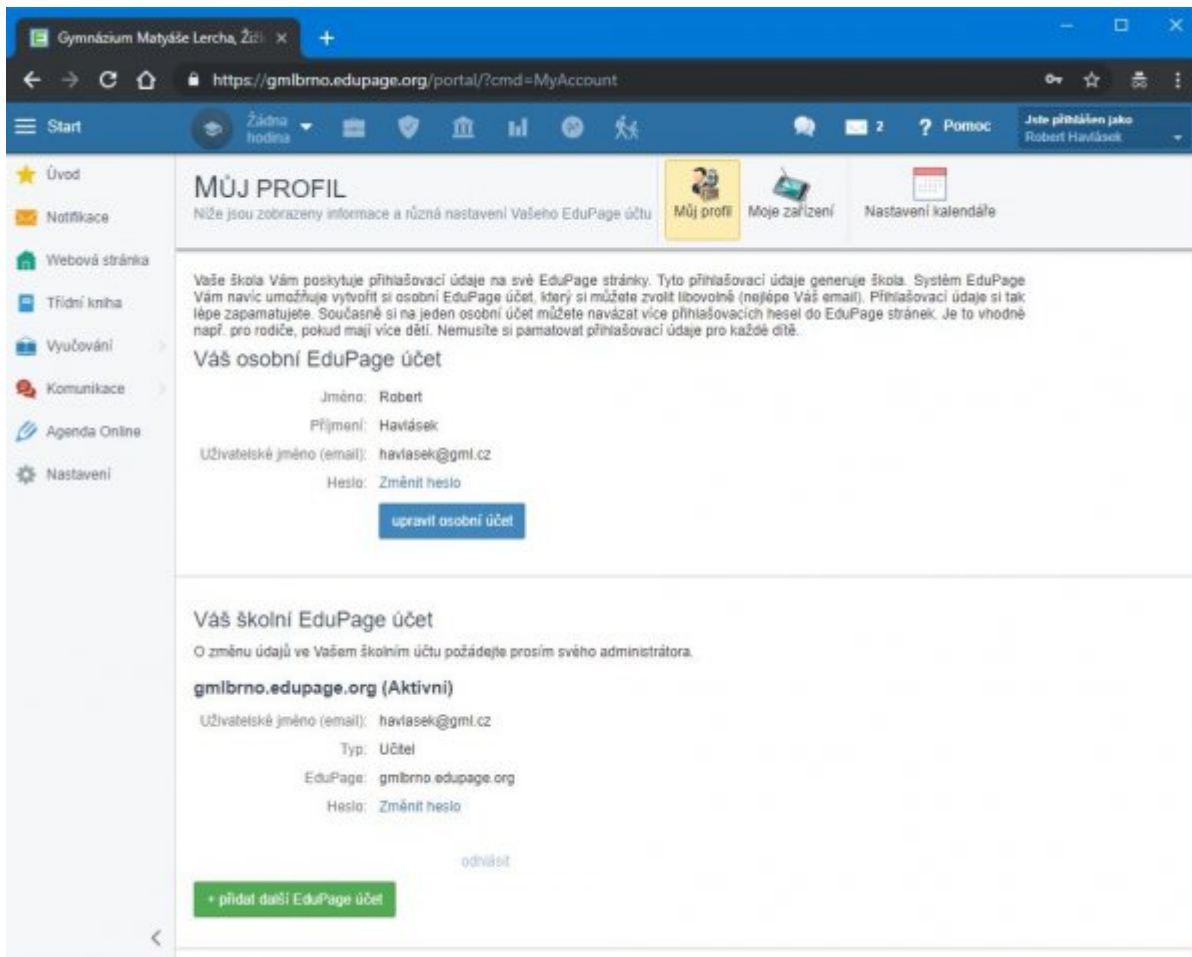

budete potřebovat jen dvě ikonky v horním modrém proužku (vlevo **Hodiny**, vpravo **Známky**).

Změna hesla

Napoprvé je velmi vhodné heslo změnit. Vpravo nahoře klikneme na tlačítko **Jste přihlášení jako (jméno+příjmení)** a v něm na **Můj profil**. Objeví se stránka:

Zde ve spodní části pod nadpisem „Váš školní EduPage účet“ (:!:Pro jistotu ještě jednou: Ve školním účtu. Pro soukromý účet typu „rodič“ budou výhledově mít ti z vás, kteří zde mají dítě coby studenta...) kliknete **Změnit heslo**. Zadáte staré a pak dvakrát nové.

Poučení při změně hesla

Kolegové, berte, prosím, na vědomí, že silné heslo je to jediné, co stojí mezi Vámi a hackery z řad studentů, kteří by si mnohdy velmi rádi napsali známky jiné, lepší... 😊 Hesla typu Klarka2009 nebo abc123 nepoužívejte.

Alternativa do mobilu

Veškerou agendu lze kromě webu <https://gmlbrno.edupage.org> vést i na androidím mobilu