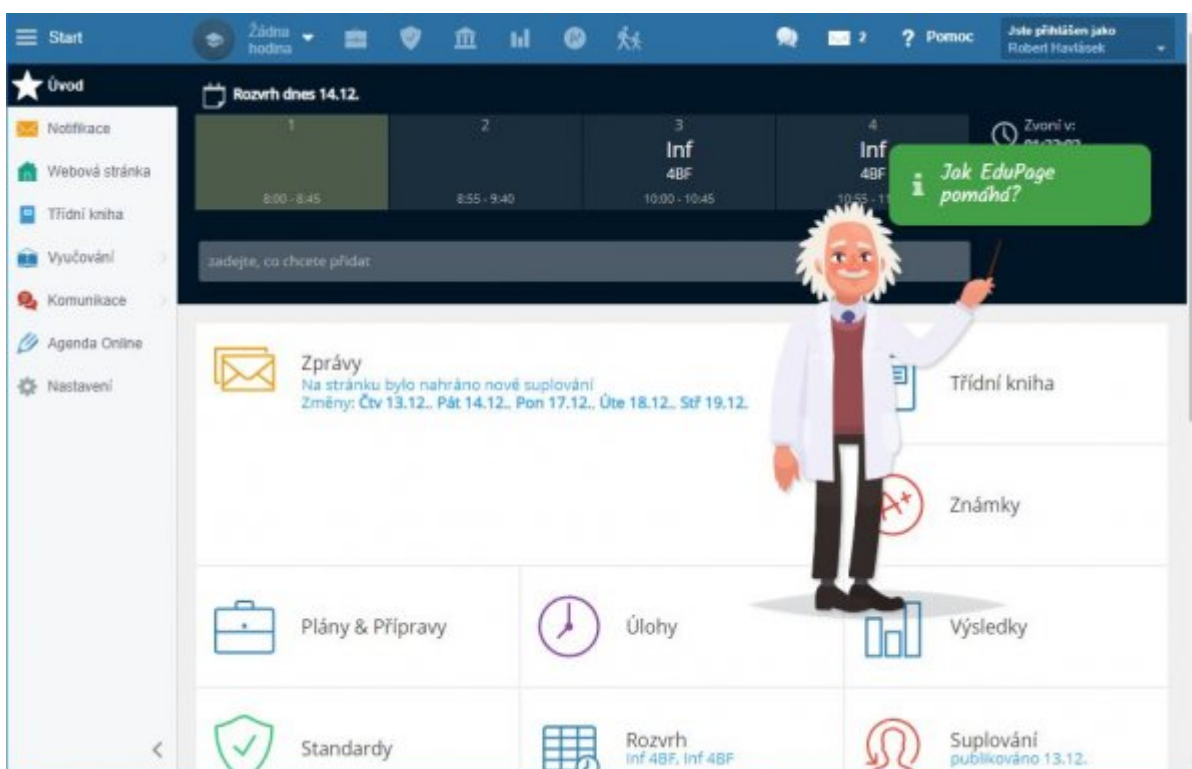

Nelekněte se velkého množství informací, většina z nich stejně nefunguje 😊 Pro běžné činnosti stejně